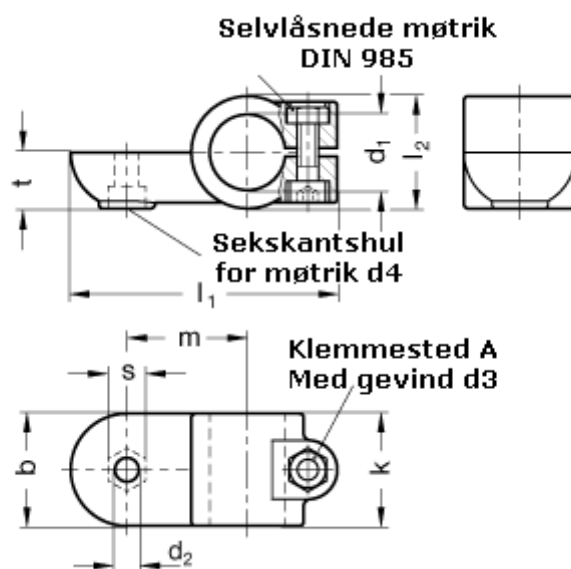

Varenummer: 20278B30IV2BL
Beskrivelse: E+G laskeforbindelse
GN278-B30-IV-2-BL

Mål

| | |
|-------------|------------|
| $b = 40$ | $m = 43$ |
| $d_1 = B30$ | $s = 13.0$ |
| $d_2 = 8.5$ | $t = 20.0$ |
| $d_3 = M 8$ | |
| $d_4 = M 8$ | |
| $k = 40$ | |
| $l_1 = 95$ | |
| $l_2 = 40$ | |